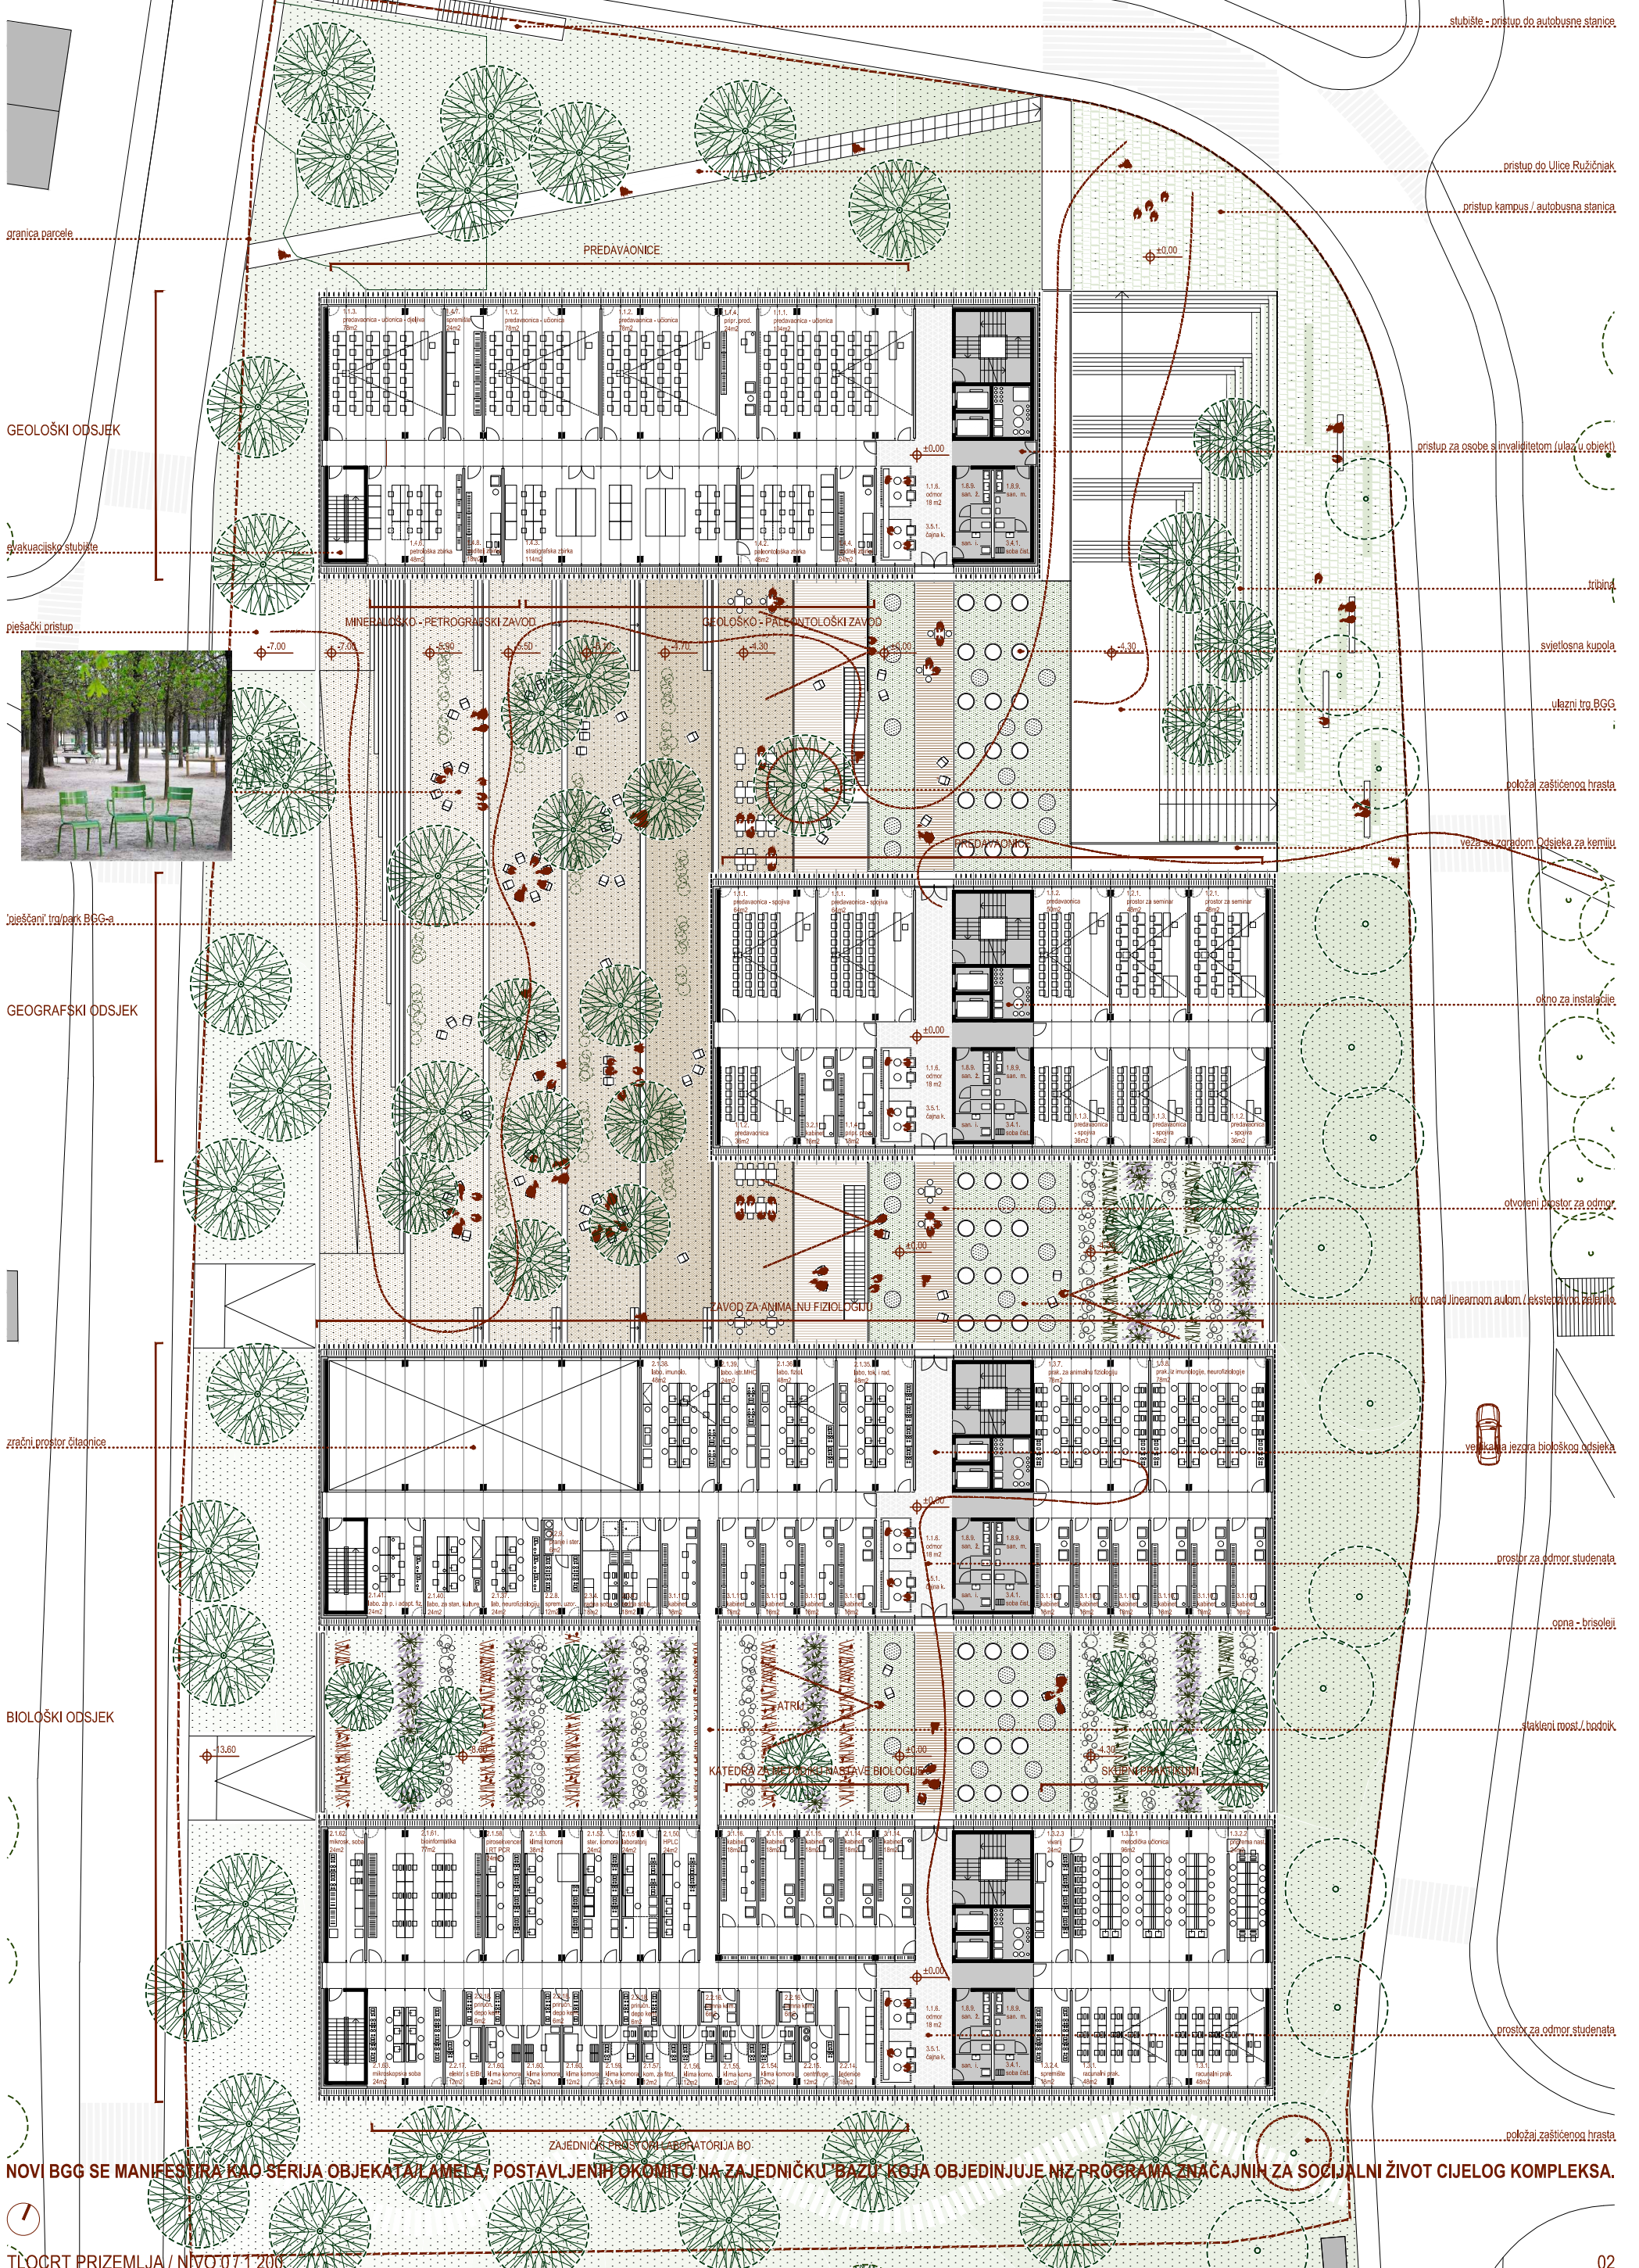

IDEJNO RJEŠENJE BIOLOŠKOG, GEOGRAFSKOG I GEOLOŠKOG ODSJEKA PRIRODOSLOVNO - MATEMATIČKOG FAKULTETA SVEUČILIŠTA U ZAGREBU

NOVI BGG SE MANIFESTIRA KAO SERIJA OBJEKATA I LAMELA, POSTAVLJENIH OKOMITO NA ZAJEDNIČKU BAZU KOJA OBJEDINJUJE NIZ PROGRAMA ZNAČAJNIH ZA SOCIJALNI ŽIVOT CIJELOG KOMPLEKSA.