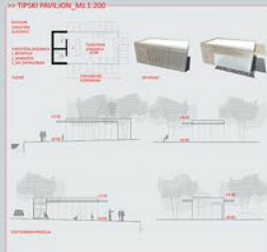

IDEJNO URBANISTIČKO-ARHITEKTONSKO RJEŠENJE OBALNOG POJASA CENTRA NASELJA

>> MALINSKA