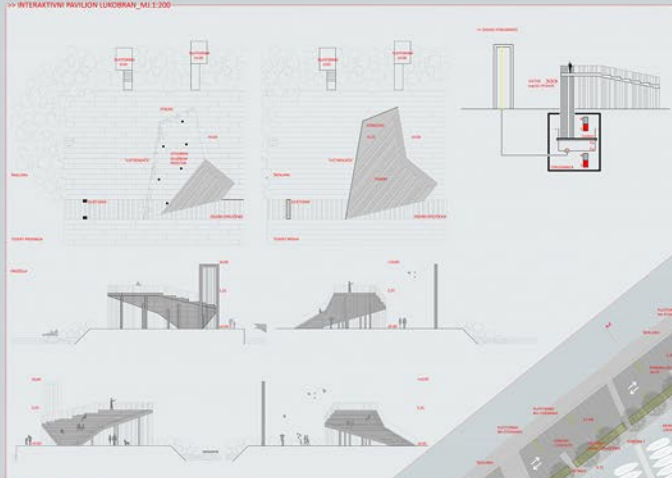

IDEJNO URBANISTIČKO-ARHITEKTONSKO RJEŠENJE OBALNOG POJASA CENTRA NASELJA

>> MALINSKA

>> TIPSKI PAVILJON_M1:1-200