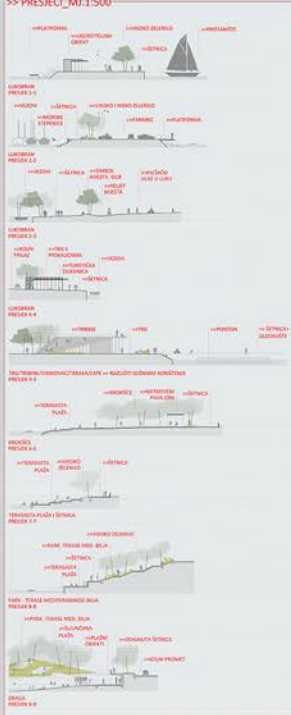

IDEJNO URBANISTIČKO-ARHITEKTONSKO RJEŠENJE OBALNOG POJASA CENTRA NASELJA

>> MALINSKA

>> INTERAKTIVNI PAVILJON LURDOBKAN_M1:1-200

>> TIPSKI PAVILJON_M1:1-200

IDEJNO URBANISTIČKO-ARHITEKTONSKO RJEŠENJE OBALNOG POJASA CENTRA NASELJA

>> MALINSKA

>> PRESJECI_M1:500

>> PRIKAZ LAYERA

IDEJNO URBANISTIČKO-ARHITEKTONSKO RJEŠENJE OBALNOG POJASA CENTRA NASELJA >> MALINSKA

IDEJNO URBANISTIČKO-ARHITEKTONSKO RJEŠENJE OBALNOG POJASA CENTRA-NASELJA

>> MALINSKA

1:100 UGOSTITELJSKI OBJEKT 1:200